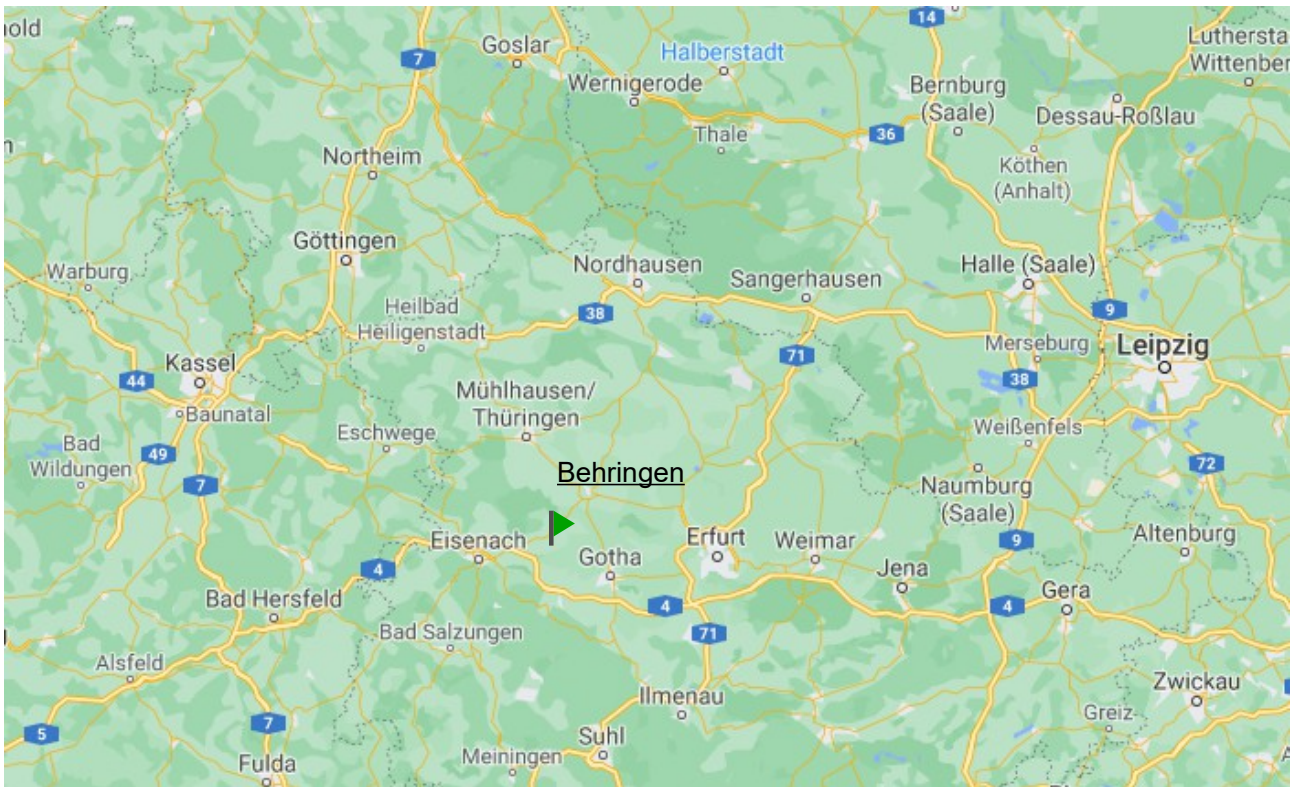

Anfahrtskizze: Hörselberg-Hainich OT Behringen

Anfahrtsbeschreibung :

Aus Richtung Kassel BAB 7- Kirchheimer Dreieck -BAB 4 – Eisenach -Abfahrt Eisenach Ost

Aus Richtung Fulda BAB 7 -Kirchheimer Dreieck – BAB 4 Eisenach – Abfahrt Eisenach Ost

Aus Richtung Suhl BAB 71 Erfurter Kreuz – BAB 4 Eisenach - Abfahrt Waltershausen

Aus Richtung München BAB 9 Hermsdorfer Kreuz - BAB 4 Eisenach -Abfahrt

Waltershausen

Aus Richtung Berlin BAB 9 Hermsdorfer Kreuz - BAB 4 Eisenach -Abfahrt

Waltershausen

Aus Richtung Sangerhausen BAB 71 – Erfurter Kreuz - BAB 4 – Eisenach – Abfahrt

Waltershausen